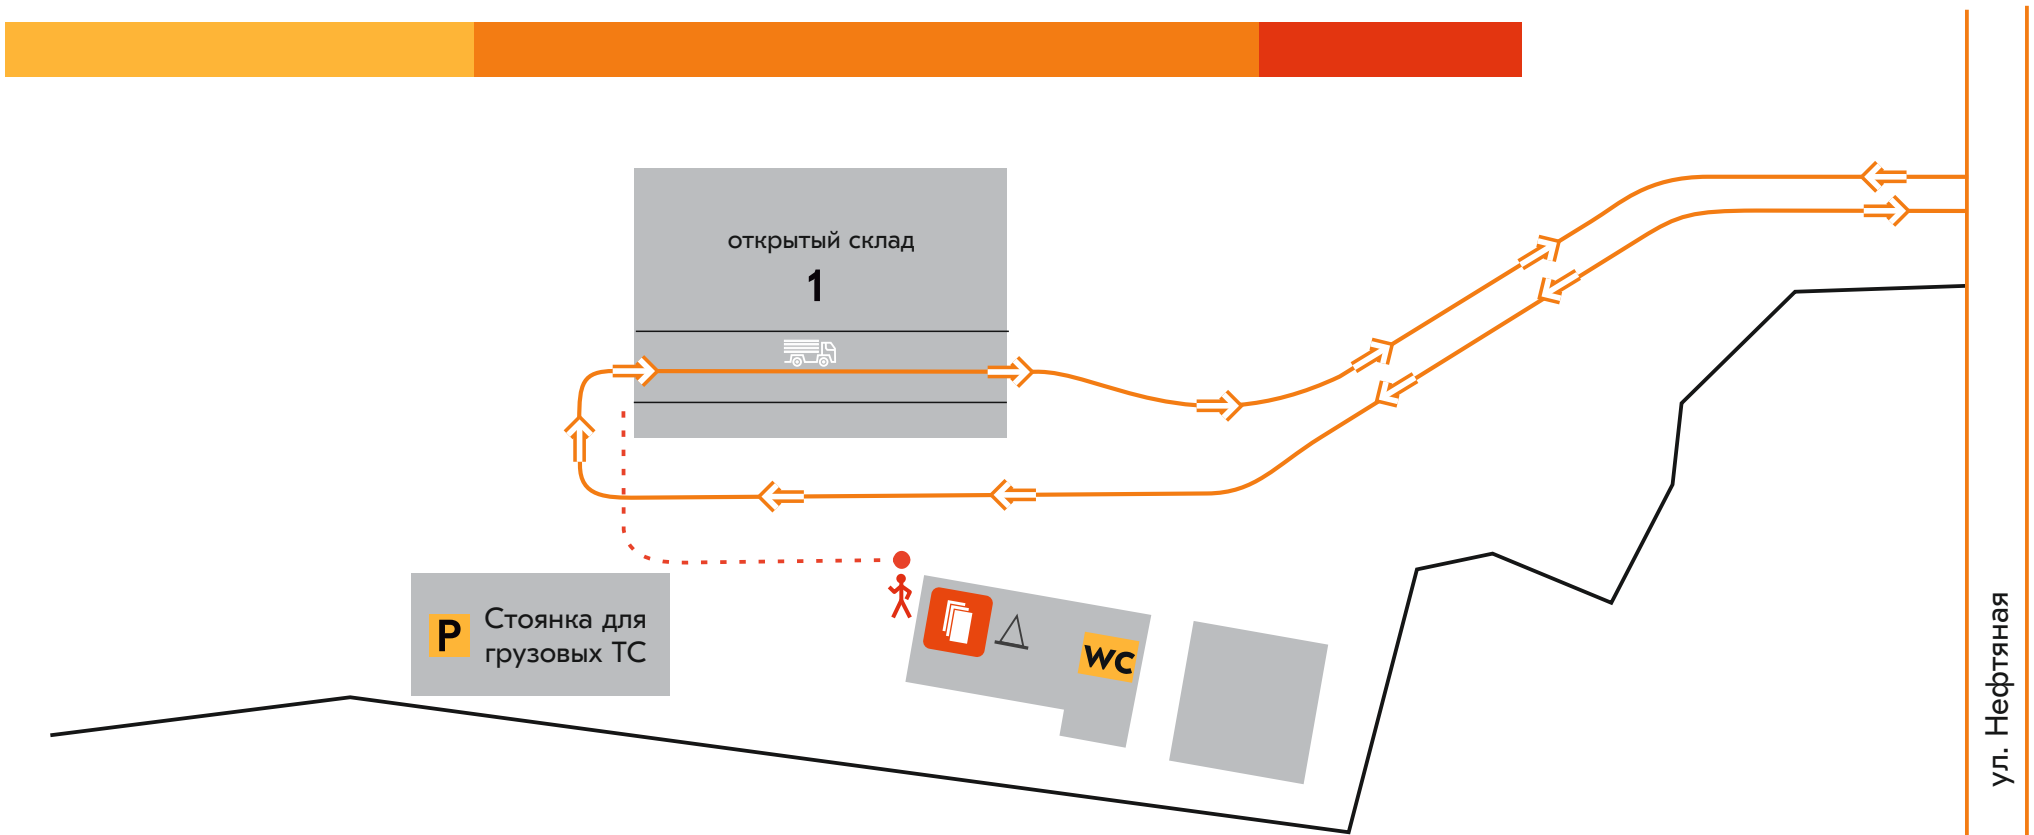

СХЕМА ДВИЖЕНИЯ

Филиал АО «ЕВРАЗ Маркет» в г. Бийск

- КПП - проходная
- оформление документов
- 1 - место погрузки
- Маршрут движения клиента
- Маршрут АТС
- Вы находитесь здесь
- Ответственный за погрузку
- Движение клиента только в сопровождении сотрудника ЕВРАЗ Маркет

РЕЖИМ РАБОТЫ:
8:00-17:00
Обед:
12:00-13:00
Заезд на погрузку до 16:00

КОНТАКТЫ:
Склад
тел.: 8 800 600 87 90

ул. Нефтяная